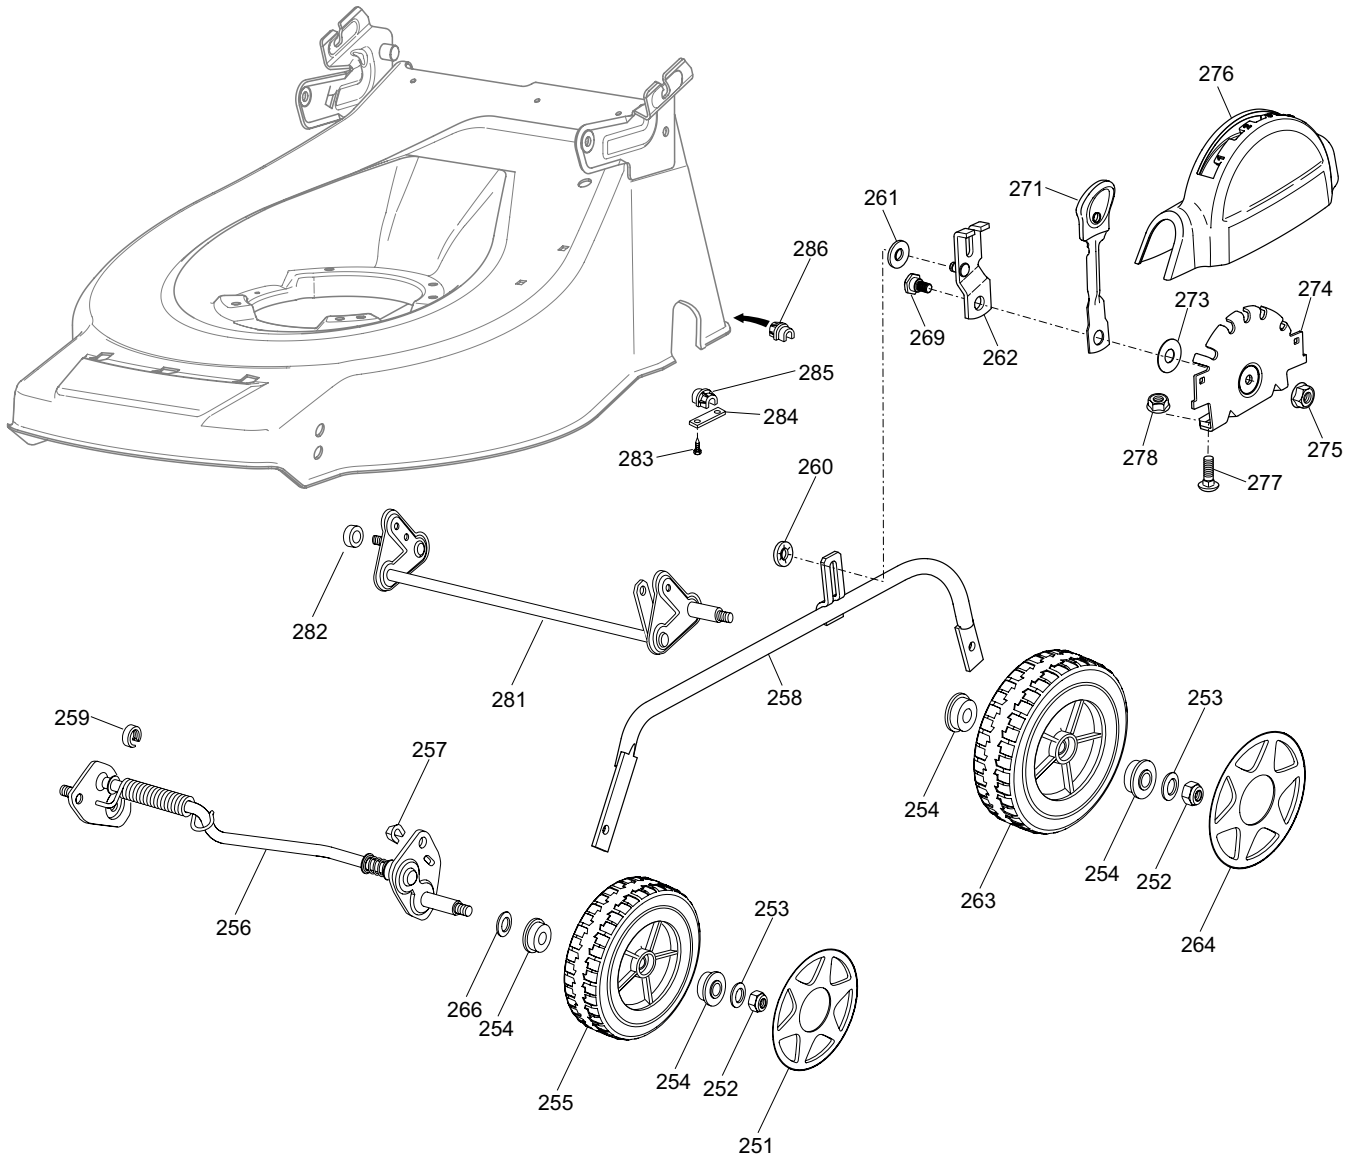

Ausgabe Issue 2006- 1		Bild Nr Picture No B107		VARIOLUX 48 EC RADAUFHÄNGUNG		VARIOLUX 48 EC WHEEL SUSPENSION		Seite Page 30	
Pos. Fig.	Anzahl/Quantity				Artikel Nr. Part No	Bezeichnung	Description	Satz Kit	Anmerkung Notes
251	2				1136-1701-01	Radkappe- grau	Hub cap- grey		
252	4				9747-0831-02	Mutter	Lock nut		
253	4				9699-0090-02	Scheibe	Flat washer		
254	8				1136-0655-01	Kugellager	Ball bearing		
255	2				1136-1520-01	Rad	Wheel		
256	1				1136-1357-01	Radachse- vorne	Wheel axle- front		
257	2				1136-0009-01	Schließplatte	Lock plate		
258	1				1136-1759-01	Höhenverstellstange	Height adjust rod		
259	1				1136-0658-01	Distanzring	Spacer		
260	1				9675-0009-02	Verriegelungsscheibe	Starlock		
261	1				1136-0006-01	Federscheibe	Elastic washer		
262	1				1136-1757-01	Halter	Attachment		
263	2				1136-0772-01	Rad	Wheel		
264	2				1136-1702-01	Radkappe- grau	Hub cap- grey		
266	4				1136-0609-01	Elastische Scheibe	Elastic washer		
269	1				1136-1732-01	Schulterschraube	Shoulder bolt		
271	1				1136-1756-01	Höhenverstellhebel	Height adjust lever		
273	1				1136-0089-01	Scheibe	Washer		
274	1				1136-1740-01	Sektor	Height adjust sector		
275	1				9739-0831-22	Mutter	Nut		
276	1				1136-1693-01	Deckel	Cover		
277	2				9898-0616-16	Schraube	Screw		
278	2				9739-0631-22	Mutter	Nut		
281	1				1136-0729-01	Hinterradachse	Rear wheel axle		
282	1				1136-0657-01	Distanzring	Spacer		
283	4				9847-8119-16	Schraube	Screw		
284	2				1136-0681-01	Platte	Plate		
285	1				1136-0636-01	Buchse- links	Bush- LH		
286	1				1136-0635-01	Buchse- rechts	Bush- RH