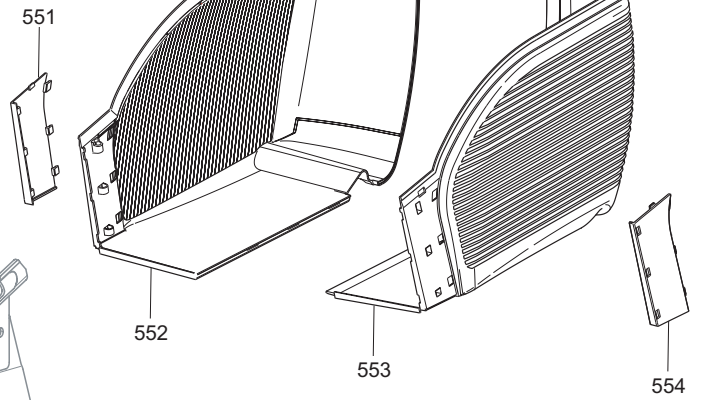

B108

Ausgabe Issue 2006- 1		Bild Nr Picture No B108		VARIOLUX 48 EC CHASSIE HOLM		VARIOLUX 48 EC CHASSIS HANDLE		Seite Page 26	
Pos. Fig.	Anzahl/Quantity				Artikel Nr. Part No	Bezeichnung	Description	Satz Kit	Anmerkung Notes
1	1				1136-1753-01	Gehäuse.....	Deck.....		
2	3				1136-0615-01	Schraube	Screw.....		
3	1				1136-1329-01	Schutz	Protection		
6	1				1136-0665-01	Gummiensatz.....	Rubber insert		
7	1				1136-1694-01	Haube	Cover		
8	2				1117-3226-01	Schraube	Screw.....		
9	3				1136-1458-01	Schraube	Screw.....		
10	2				9675-0012-02	Verriegelungsscheibe	Locking washer.....		
11	1				1136-1731-01	Stange	Rod		
12	1				1136-1723-01	Feder- links.....	Spring- LH.....		
13	1				1136-1724-01	Feder- rechts.....	Spring- RH.....		
14	1				1136-1698-01	Halter.....	Support.....		
15	1				1136-1736-01	Klappe	Rear flap		
16	2				1136-0061-01	Propfen.....	Cap.....		
17	1				1136-1761-01	Holm- Unterteil	Handle- lower		
18	2				1136-1765-01	Holmrohr	Handle tube.....		
19	1				1136-1764-01	Holm- Oberteil	Handle- upper.....		
20	1				1136-1716-01	Handgriff	Handgrip		
21	2				1136-1733-01	Bolzen.....	Pin		
22	2				9675-0012-02	Verriegelungsscheibe	Locking washer.....		
23	4				1136-1755-01	Hebel	Handle lever		
24	4				1136-1738-01	Scheibe.....	Washer.....		
25	4				1136-0309-01	Scheibe.....	Washer.....		
26	4				1136-1721-01	Schloßrad	Locking knob		
27	4				9799-0831-02	Mutter	Nut		
28	2				1136-1745-01	Gummistopfen.....	Cap.....		
29	2				1136-1709-01	Ringmutter	Ring nut		
30	2				1136-1708-01	Griff	Knob		
X 31	2				1136-1982-01	Schraube	Screw.....		
32	1				1136-1720-01	Griff- untere	Knob- lower.....		
33	1				1136-1719-01	Griff- obere	Knob- upper		
X 37	2				1136-1983-01	Schraube	Screw.....		
38	1				1136-1769-01	Schalter	Dead hand switch.....		
38	1				1136-1770-01	Schalter	Dead hand switch.....		die Schweiz
39	1				1136-1714-01	Gummistopfen.....	Cap.....		
40	1				1136-0662-01	Kabelbefestigung	Fairlead		
41	2				1136-0660-01	Bowdenzughalter	Anchor clamp.....		
X 51	4				1136-1982-01	Schraube	Screw.....		
58	3				1136-1692-01	Deckel.....	Cap.....		
64	1				1136-1713-01	Schutz	Protection		
65	1				1136-1711-01	Schutz	Protection		
67	1				1136-0661-01	Kabelbefestigung	Fairlead		
231	1				1136-1338-01	Deflektor.....	Deflector		