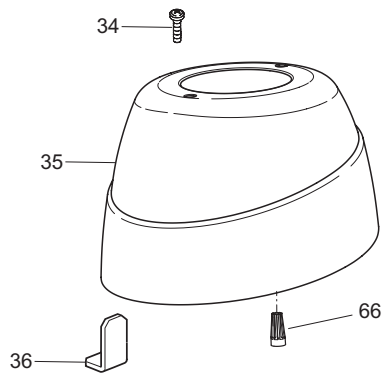

B110A

Ausgabe Issue 2006- 1		Bild Nr Picture No B110A		VARIOLUX 48 EC MESSER GRASFANGKORB		VARIOLUX 48 EC BLADE GRASS BOX		Seite Page 28	
Pos. Fig.	Anzahl/Quantity				Artikel Nr. Part No	Bezeichnung	Description	Satz Kit	Anmerkung Notes
34	2				1136-1683-01	Schraube	Screw		
35	1				1136-1691-01	Haube	Cover		
36	2				1136-1735-01	Platte	Plate		
66	2				1136-1704-01	Distanz	Spacer		
451	1				1136-1741-01	Haubenhalter	Cover support		
452	4				1136-1682-01	Schraube	Screw		
453	1				1136-1687-01	El. Motor	El. motor		Inkl. 453A - 453B
453 A	1				1136-1689-01	• Lüfter	• Fan		
453 B	1				1136-0626-01	• Kondensator	• Condensator		16 µF
454	4				9836-9635-12	Schraube	Screw		
455	4				9683-0030-02	Scheibe	Lock washer		
456	4				9799-0831-02	Mutter	Nut		
457	1				1136-1707-01	Flansch	Flange		
459	4				1136-0617-01	Schraube	Screw		
460	1				1136-1677-01	Keil	Key		
501	1				1136-1725-01	Messerhalter	Hub		
502	1				1111-9741-01	Messer	Blade		
503	2				9683-0030-02	Scheibe	Lock washer		
504	2				9997-0820-16	Schraube	Screw		
505	1				1111-9755-01	Blade bolt	Blade bolt		
551	1				1136-1729-01	Profil- rechts	Profile- RH		
552	1				1136-1727-01	Graskorb- rechts	Grassbox lower- RH		
553	1				1136-1728-01	Graskorb- links	Grassbox lower- LH		
554	1				1136-1730-01	Profil- links	Profile- LH		
555	1				1136-1726-01	Graskorb- Oberteil	Grassbox- upper		