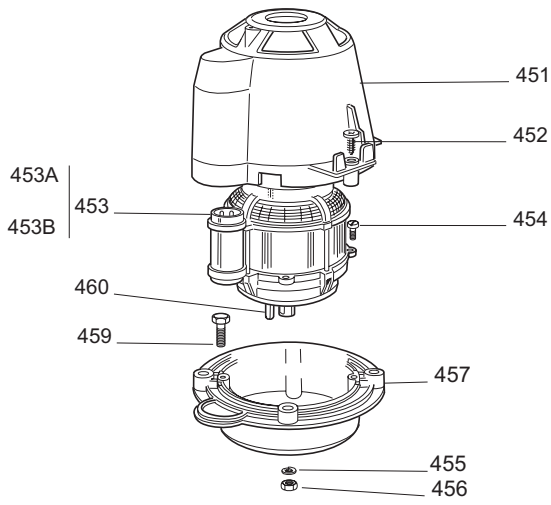

B110A

Ausgabe Issue 2006- 1		Bild Nr Picture No B110A		VARIOLUX 48 EC MESSER GRASFANGKORB		VARIOLUX 48 EC BLADE GRASS BOX		Seite Page 28	
Pos. Fig.	Anzahl/Quantity				Artikel Nr. Part No	Bezeichnung	Description	Satz Kit	Anmerkung Notes
34	2				1136-1683-01	Schraube	Screw		
35	1				1136-1691-01	Haube	Cover		
36	2				1136-1735-01	Platte	Plate		
66	2				1136-1704-01	Distanz	Spacer		
451	1				1136-1741-01	Haubenhalter	Cover support		
452	4				1136-1682-01	Schraube	Screw		
453	1				1136-1687-01	El. Motor	El. motor		Inkl. 453A - 453B
453 A	1				1136-1689-01	• Lüfter	• Fan		
453 B	1				1136-0626-01	• Kondensator	• Condensator		16 µF
454	4				9836-9635-12	Schraube	Screw		
455	4				9683-0030-02	Scheibe	Lock washer		
456	4				9799-0831-02	Mutter	Nut		
457	1				1136-1707-01	Flansch	Flange		
459	4				1136-0617-01	Schraube	Screw		
460	1				1136-1677-01	Keil	Key		
501	1				1136-1725-01	Messerhalter	Hub		
502	1				1111-9741-01	Messer	Blade		
503	2				9683-0030-02	Scheibe	Lock washer		
504	2				9997-0820-16	Schraube	Screw		
505	1				1111-9755-01	Blade bolt	Blade bolt		
551	1				1136-1729-01	Profil- rechts	Profile- RH		
552	1				1136-1727-01	Graskorb- rechts	Grassbox lower- RH		
553	1				1136-1728-01	Graskorb- links	Grassbox lower- LH		
554	1				1136-1730-01	Profil- links	Profile- LH		
555	1				1136-1726-01	Graskorb- Oberteil	Grassbox- upper		