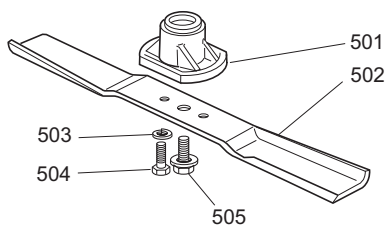

B108

Ausgabe Issue 2006- 1		Bild Nr Picture No B108		VARIOLUX 48 EC CHASSIE HOLM		VARIOLUX 48 EC CHASSIS HANDLE		Seite Page 26	
Pos. Fig.	Anzahl/Quantity				Artikel Nr. Part No	Bezeichnung	Description	Satz Kit	Anmerkung Notes
1	1				1136-1753-01	Gehäuse.....	Deck.....		
2	3				1136-0615-01	Schraube	Screw.....		
3	1				1136-1329-01	Schutz	Protection		
6	1				1136-0665-01	Gummiensatz.....	Rubber insert		
7	1				1136-1694-01	Haube	Cover		
8	2				1117-3226-01	Schraube	Screw.....		
9	3				1136-1458-01	Schraube	Screw.....		
10	2				9675-0012-02	Verriegelungsscheibe	Locking washer.....		
11	1				1136-1731-01	Stange	Rod		
12	1				1136-1723-01	Feder- links.....	Spring- LH.....		
13	1				1136-1724-01	Feder- rechts.....	Spring- RH.....		
14	1				1136-1698-01	Halter.....	Support.....		
15	1				1136-1736-01	Klappe	Rear flap		
16	2				1136-0061-01	Propfen.....	Cap.....		
17	1				1136-1761-01	Holm- Unterteil	Handle- lower		
18	2				1136-1765-01	Holmrohr	Handle tube.....		
19	1				1136-1764-01	Holm- Oberteil	Handle- upper.....		
20	1				1136-1716-01	Handgriff	Handgrip		
21	2				1136-1733-01	Bolzen.....	Pin		
22	2				9675-0012-02	Verriegelungsscheibe	Locking washer.....		
23	4				1136-1755-01	Hebel	Handle lever		
24	4				1136-1738-01	Scheibe.....	Washer.....		
25	4				1136-0309-01	Scheibe.....	Washer.....		
26	4				1136-1721-01	Schloßrad	Locking knob		
27	4				9799-0831-02	Mutter	Nut		
28	2				1136-1745-01	Gummistopfen.....	Cap.....		
29	2				1136-1709-01	Ringmutter	Ring nut		
30	2				1136-1708-01	Griff	Knob		
X 31	2				1136-1982-01	Schraube	Screw.....		
32	1				1136-1720-01	Griff- untere	Knob- lower.....		
33	1				1136-1719-01	Griff- obere	Knob- upper		
X 37	2				1136-1983-01	Schraube	Screw.....		
38	1				1136-1769-01	Schalter	Dead hand switch.....		
38	1				1136-1770-01	Schalter	Dead hand switch.....		die Schweiz
39	1				1136-1714-01	Gummistopfen.....	Cap.....		
40	1				1136-0662-01	Kabelbefestigung	Fairlead		
41	2				1136-0660-01	Bowdenzughalter	Anchor clamp.....		
X 51	4				1136-1982-01	Schraube	Screw.....		
58	3				1136-1692-01	Deckel.....	Cap.....		
64	1				1136-1713-01	Schutz	Protection		
65	1				1136-1711-01	Schutz	Protection		
67	1				1136-0661-01	Kabelbefestigung	Fairlead		
231	1				1136-1338-01	Deflektor.....	Deflector		